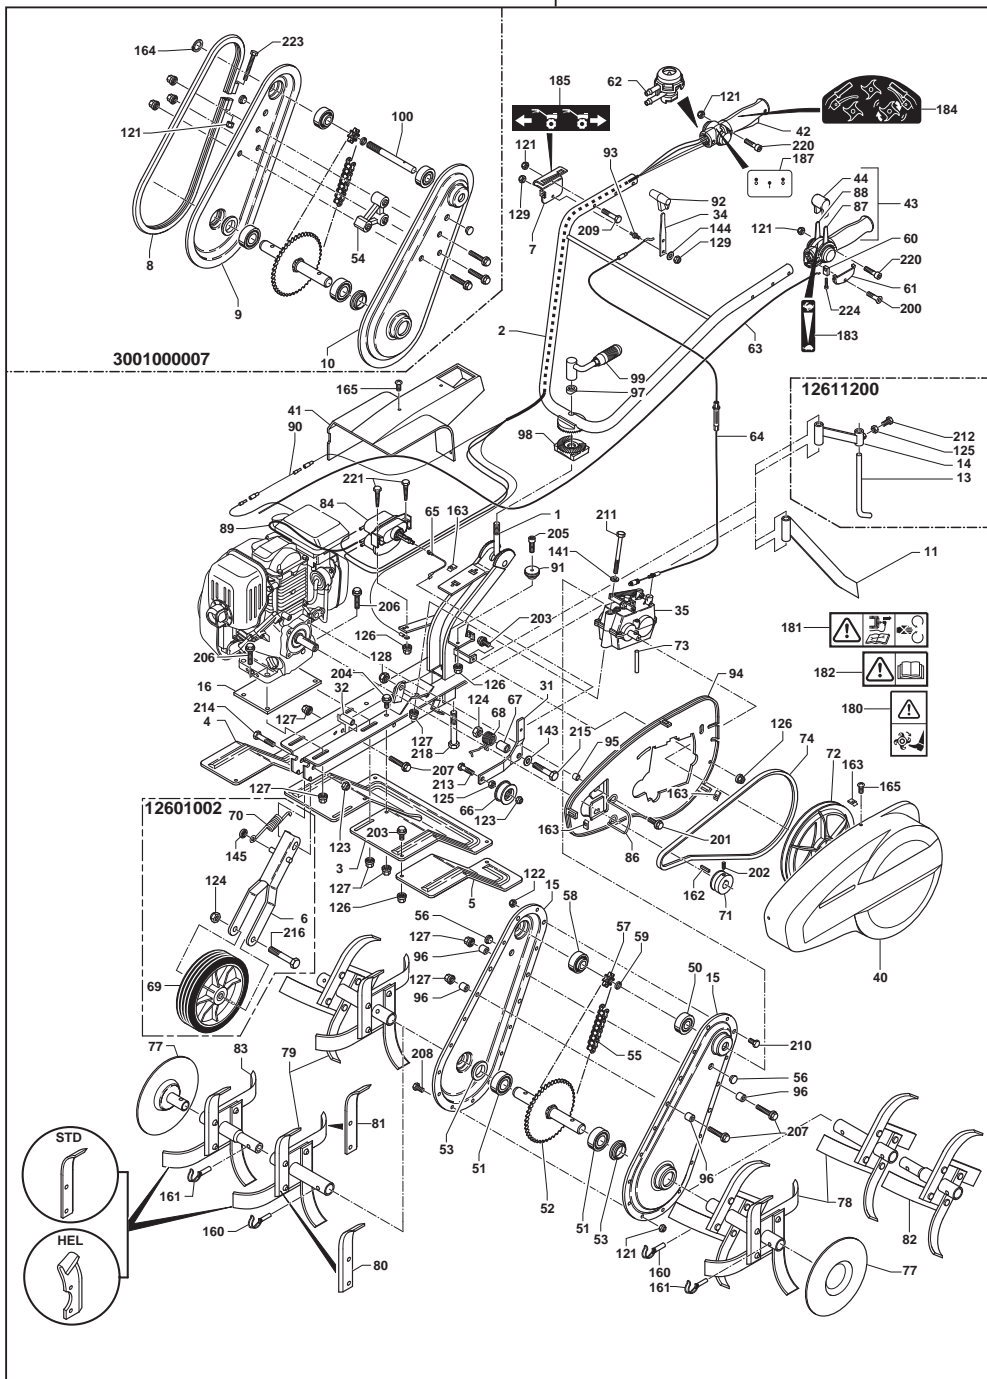

Rep N°	Nouvelles réf.	Anc. réf.	Désignation	Description	Qté	N° machine à partir de	jusqu'à
	New ref.	Old ref.			Qty	from	to has
79	0320010021 0320010013 0320010006 0001000021 0001000030 0001000020 0001000029	55200 55097 55129 81907 81918 81906 81917	Étoile départ double 40x4 D standard Étoile départ simple 40x4 D standard Étoile départ simple 40x4 D hélicoïdale Couteau gauche standard Couteau gauche hélicoïdale Couteau droit standard Couteau droit hélicoïdale	Twin rotating blades 40x4 R STD Simple rotating blades 40x4 R STD Simple rotating blades 40x4 R HEL Blade, LH STD Blade, LH HEL Blade, RH STD Blade, RH HEL	1		
80	0320010016 0320010008 0320010015 0320010007 0340010048 84 0305030009	55150 55124a 55103 55123a 14314 14989 14988 36189 36188 36077 36078	Étoile addit. dém. gauche standard Étoile addit. dém. gauche hélicoïdale Étoile addit. dém. droite standard Étoile addit. dém. droite hélicoïdale Vérin double cuve Guide courroie fil marche avant/arrière Guide courroie fil marche avant Guide courroie toile marche avant/arrière Guide courroie toile marche avant Demi manette gaz gauche Demi manette gaz droite	Additional blade assembly, LH STD Additional blade assembly, LH HEL Additional blade assembly, RH STD Additional blade assembly, RH HEL Control cylinder Wire belt guide Forward/Reverse gear Wire belt guide Forward gear Sheet metal belt guide Forw./Rev. gear Sheet metal belt guide Forward gear Left half-accelerator level Right half-accelerator level	1 1 1 1 1 1 1		
81	0341000043 0341000041 0341000042	14215a 14328 14320 14245 14245	Tube connection moteur GC Tube connection moteur BS 3,5hp Tube connection mot. BS 5,5hp / EX17 Tube connection moteur Robin Tube connection moteur Robin	Vacuum tube, motor GC Vacuum tube, motor BS 3,5hp Vacuum tube, motor BS 5,5hp / EX17 Vacuum tube, motor Robin Vacuum tube, motor Robin	1 1 1		
82	0340010004 0302020010 0302020011	13214 13235 13213 13212 12169a 68364 15126 14301a 14301b	FiI arrêt moteur BS 3,5Hp FiI arrêt moteur BS 5,5Hp FiI arrêt moteur GC FiI arrêt moteur Robin Galet câble embrayage Embout manette vitesse Axe levier 2 vitesses Cache intérieur Cache intérieur	Engine cut-of wire (BS 3,5Hp) Engine cut-of wire (BS 5,5Hp) Engine cut-of wire (GC) Engine cut-of wire (Robin) Runner End tube Lever spindle Inner casing shell Inner casing shell	1 1 1 1 1 1 1 1 1		
83	0340010004 0302020010 0302020011	16037 16038 16038	Entretouise cache intérieur BS 5,5Hp Entr. cache int. BS 5Hp/BS 3,5Hp/GC/Robin EY20/Geotec Entretouise carter boulonné Entretouise poignée de serrage	Spacer BS 5,5Hp Spacer BS 5Hp/BS 3,5Hp/GC/Robin EY20/Geotec Spacer Spacer	2 4 1 1 1 1		
84	0302020028 0302020037 0303000007 0300001201 0306050001 03000210602 03000210802 03000211001 03000211201 0300021002 03000260601 03000260801 03000251202 03000210601	16009 16023 36006c 15431 15029 11482 11484 11485 11486 11429 11518 11519 11521 11493	Pièce intermédiaire Poignée de serrage Arbre - Mav Mécanique Ecrou frein M6 Z Ecrou frein M8 Z Ecrou frein M10 Z Ecrou frein M12 Z Ecrou HM10 Z Ecrou HM6 Z embase crantée Ecrou HM8 Z embase crantée Ecrou HM12 Z embase crantée Ecrou BDR M6 Z	Filler piece Handlebar tightening lever Forward gear shaft Blocking nut M6 Z Blocking nut M8 Z Blocking nut M10 Z Blocking nut M12 Z Nut HM10 Z Nut HM6 Z, notched shoulder Nut HM8 Z, notched shoulder Nut HM12 Z, notched shoulder Nut BDR M6 Z	1 1 1 1 1 1 1 1 1 1 1 1		
85	03000400802 03000401201 03000400602 0300461001	11616 11635 11614 11818	Rondelle 8 Z Rondelle 12x27x2,5 Z Rondelle 6x14x1Z Rondelle starlock 10	Washer 8 Z Washer 12x27x2,5 Z Washer 6x14x1Z Starlock washer 10	1 1 1 1		
86	0301010002 0301010003 0301040015 0301040004 0301050001 0301070001 0300080405	55080 55081 12979 12973 11495 12855 11135 14733 14724 14734 64673 62831a 62830 14678b	Goupille clips Ø10 Goupille clips Ø8 Clavette arbre Ø19,05 Clavette arbre Ø20 Clips 4,2 Circlips Vis Tôle 4,2 Étiq. "Danger fraises" Étiq. "Sécurité" Étiq. "Lire manuel" Étiquette de gaz Étiquette embrayage mécanique Étiq. "Inversion de vitesse" Étiq. "Marche - Arrêt"	Clip pin, 10mm diameter Clip pin, 8mm diameter Key (Shaft Ø19,05) Key (Shaft Ø20) Screw nuts 4,2 Circlips Cover bolt 4,2 Label: "Danger - rotating blades" Safety label Label: "Read the manual" Label: Accelerator lever Label: Clutch lever Label: "Forward and reverse gears" On/off label	1 1 1 1 1 1 1 1 1 1 1 1 1 1 1		
87	0300090302 0300060503 0300040801 0300010609 0300010815 0300010610 0300010817	11501 11116 11085 11250 11260 11251 11265	Vis thermo 3,5x12 Vis 5/16 TH24 UNF lg 25 emb crantée Vis St Hc M8x16 N Vis HM6x16 Z embase crantée Vis HM8x16 Z embase crantée Vis HM6x20 Z embase crantée Vis HM8x40 Z embase crantée moteur GC/Briggs/Tecum	Screw thermo 3,5x12 Screw 5/16 TH24 UNF lg 25 notched shoulder Screw St Hc M8x16 N Screw HM6x16 Z, notched shoulder Screw HM8x16 Z, notched shoulder Screw HM6x20 Z, notched shoulder Screw HM8x40 Z, notched shoulder motor GC/Briggs/Tecum	1 1 1 1 1 1 1		
88	0300010818 0300010820 0300010608 0300010604 0300010801 0300010804 0300010008 0300010003 0300011007 0300011207 0300011206 0300011401 0300090601 0300020605 0300090401	11266 11267 10760 10752 10766 10794 10806 10810 10834 10859 10863 10899 11059 11376 11061 11503	Vis HM8x45 Z embase crantée mot. Robin Vis HM8x50 Z embase crantée Vis HM6x12 Vis HM6x35 Vis HM8x16 Vis HM8x110 Z Vis HM10x25 Z Vis HM10x35 Z Vis HM10x55 Z Vis HM12x60 Z Vis HM12x80 Z Vis HM14x90 Z Vis ChC M6x35 Vis HM6x40 autotaraudeuse Vis ChC M6x50 Vis thermomodur 4x12 torx	Screw HM8x45 Z notched shoulder mot. Robin Screw HM8x50 Z, notched shoulder Screw HM6x12 Screw HM6x35 Screw HM8x16 Screw HM8x110 Z Screw HM10x25 Z Screw HM10x35 Z Screw HM10x55 Z Screw HM12x60 Z Screw HM12x80 Z Screw HM14x90 Z Screw ChC M6x35 Self-tapping screw HM6x40 Screw ChC M6x50 Screw thermomodur 4x12 torx	1 1 1 1 1 1 1 1 1 1 1 1 1 1 1 1 1		