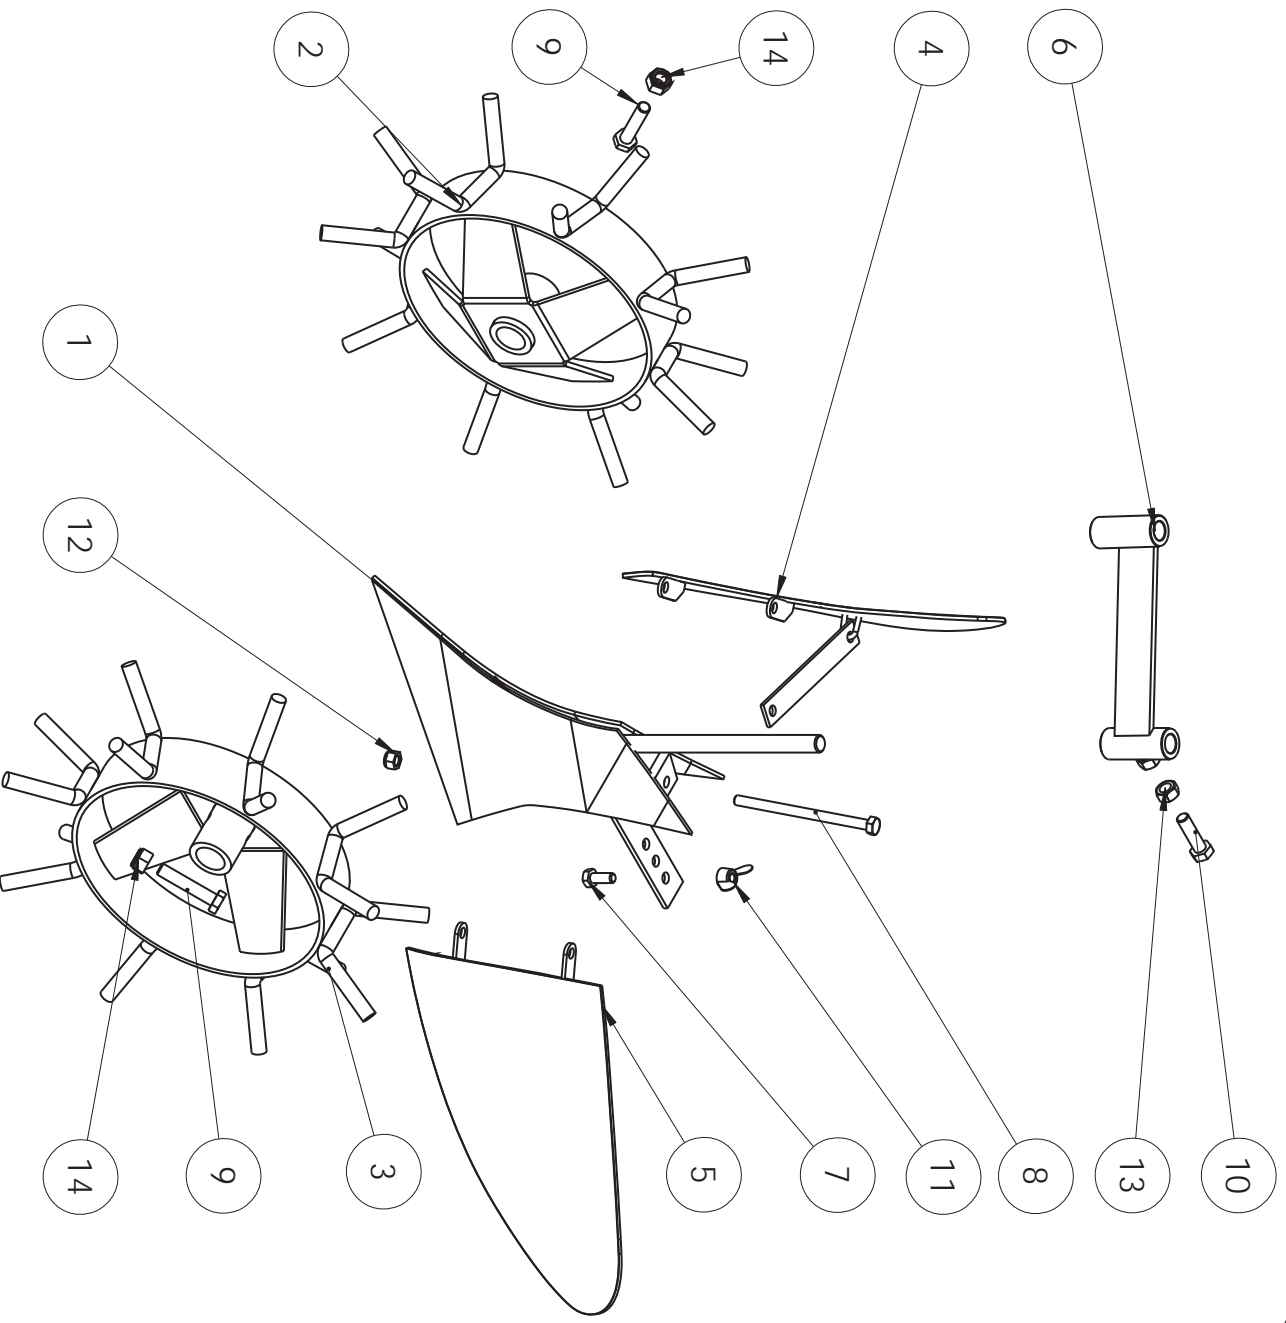

Rep N°	Ref.	Designation	Description	Qte
1	8002011301	Avant corps butteur PM primo rouge (3002)	Front ridger body (Red 3002)	1
1	8002010601	Avant corps butteur PM primo gris(627)	Front ridger body (Grey 627)	1
2	8002011302	Roue fer Kit butrage droite rouge (3002)	Rigth ridger wheel (Red 3002)	1
2	8002010602	Roue fer Kit butrage droite gris (627)	Rigth ridger wheel (Grey 627)	1
3	8002011303	Roue fer Kit butrage gauche rouge (3002)	Left ridger wheel (Red 3002)	1
3	8002010603	Roue fer Kit butrage gauche gris (627)	Left ridger wheel (Grey 627)	1
4	8002011304	Versoir butteur PM droit rouge (3002)	Right ridger blade (Red 3002)	1
4	8002010604	Versoir butteur PM droit gris (627)	Right ridger blade (Grey 627)	1
5	8002011305	Versoir butteur PM gauche rouge (3002)	Left ridger blade (Red 3002)	1
5	8002010605	Versoir butteur PM gauche gris (627)	Left ridger blade (Grey 627)	1
6	3002000301	Corps eperon réglable noir	Adjustable spur support (Black)	1
7	0300010806	Vis HM 8x20 z	Screw HM 8x55 z	1
8	0300010804	Vis HM 8x110 z (moteur honda)	Vis HM 8x110 z (Honda engine)	1
9	0300011014	Vis H M10x50 z	Screw H M10x50 z	2
10	0300011015	Vis HM 10x30z FST	Screw HM 10x30z FST	1
11	0300240801	Ecrrou à oreille M8z	Butterfly nut M8	1
12	0300210802	Ecrrou frein M 8 Z	Blocking nut M 8 Z	1
13	0300201002	Ecrrou HM 10z	Nut HM 10z	1
14	0300211001	Ecrrou frein M 10 Z	Blocking nut M 10 Z	2